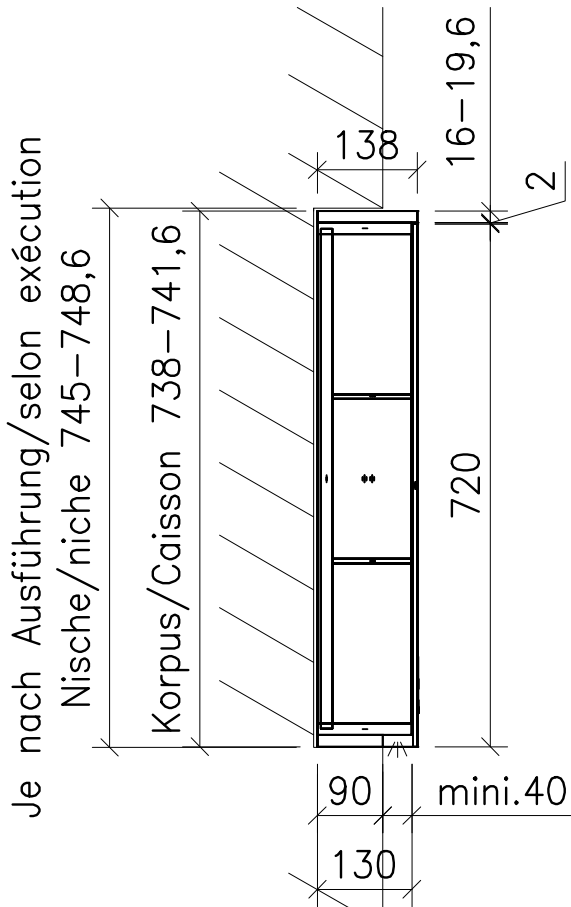

FROIDEVAUX

Massskizze / Dessin technique Spiegelschrank / Armoire de toilette AURORA MUR 75 cm

Materialdicke (Gem. Preisliste)

Fortuna-Nova 16 mm

Fortuna hochglanz 16 mm

Fortuna mat 18.4 mm

Fortuna Supermat 19-19,6 mm

Fortuna Luxe 19 mm

	Datum	Name
Gezeichnet	09.09.19	V. Wolfer
Geprüft		
Geändert		
Massstab	1:10	
Artikelnr.		
Zeichnung	Aurora_Mur.dwg	