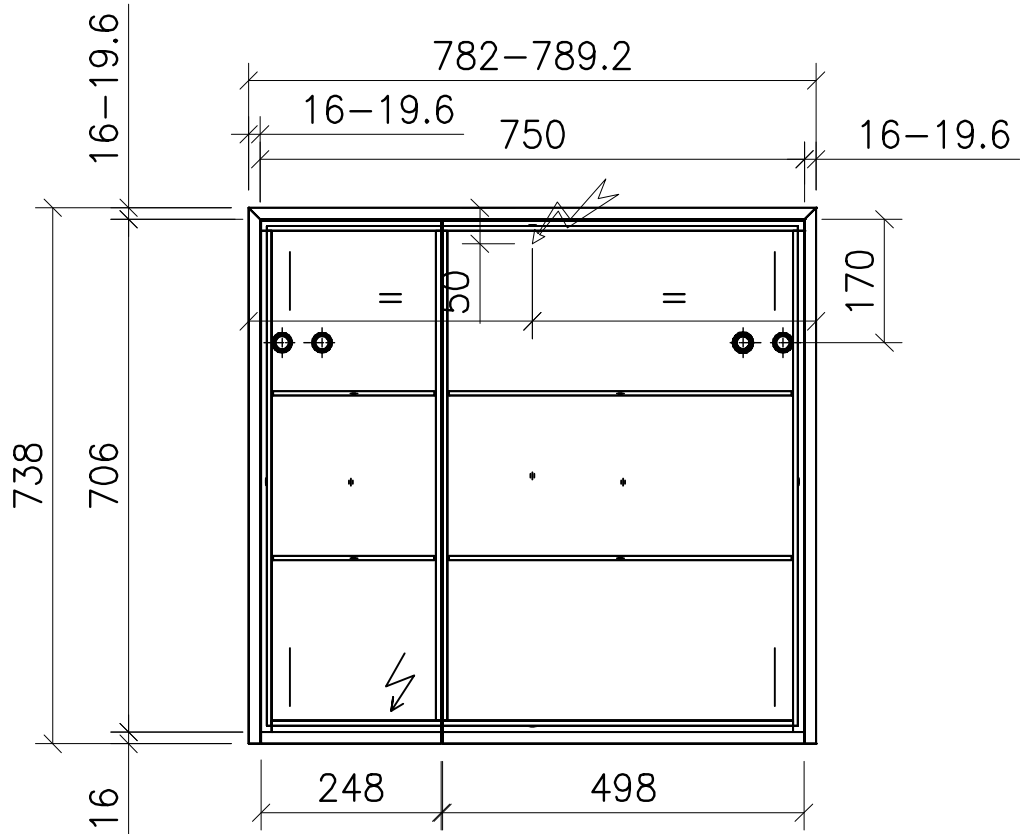

FROIDEVAUX

Massskizze / Dessin technique Spiegelschrank / Armoire de toilette AURORA MUR 75 cm

Materialdicke (Gem. Preisliste)

Fortuna-Nova 16 mm

Fortuna hochglanz 16 mm

Fortuna mat 18.4 mm

Fortuna Supermat 19-19,6 mm

Fortuna Luxe 19 mm

	Datum	Name
Gezeichnet	09.09.19	V. Wolfer
Geprüft		
Geändert		
Massstab	1:10	
Artikelnr.		
Zeichnung	Aurora_Mur.dwg	