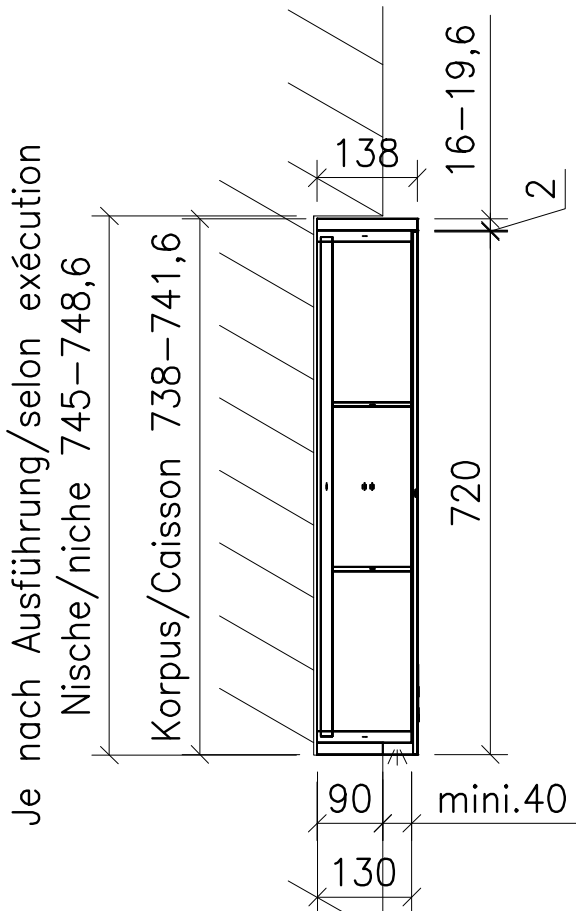

FROIDEVAUX

Massskizze / Dessin technique Spiegelschrank / Armoire de toilette AURORA MUR 80 cm

Materialdicke (Gem. Preisliste)

Fortuna-Nova 16 mm

Fortuna hochglanz 16 mm

Fortuna mat 18.4 mm

Fortuna Supermat 19-19,6 mm

Fortuna Luxe 19 mm

	Datum	Name
Gezeichnet	28.04.19	V. Wolfer
Geprüft		
Geändert		
Massstab	1:10	
Artikelnr.		
Zeichnung	Aurora_Mur.dwg	