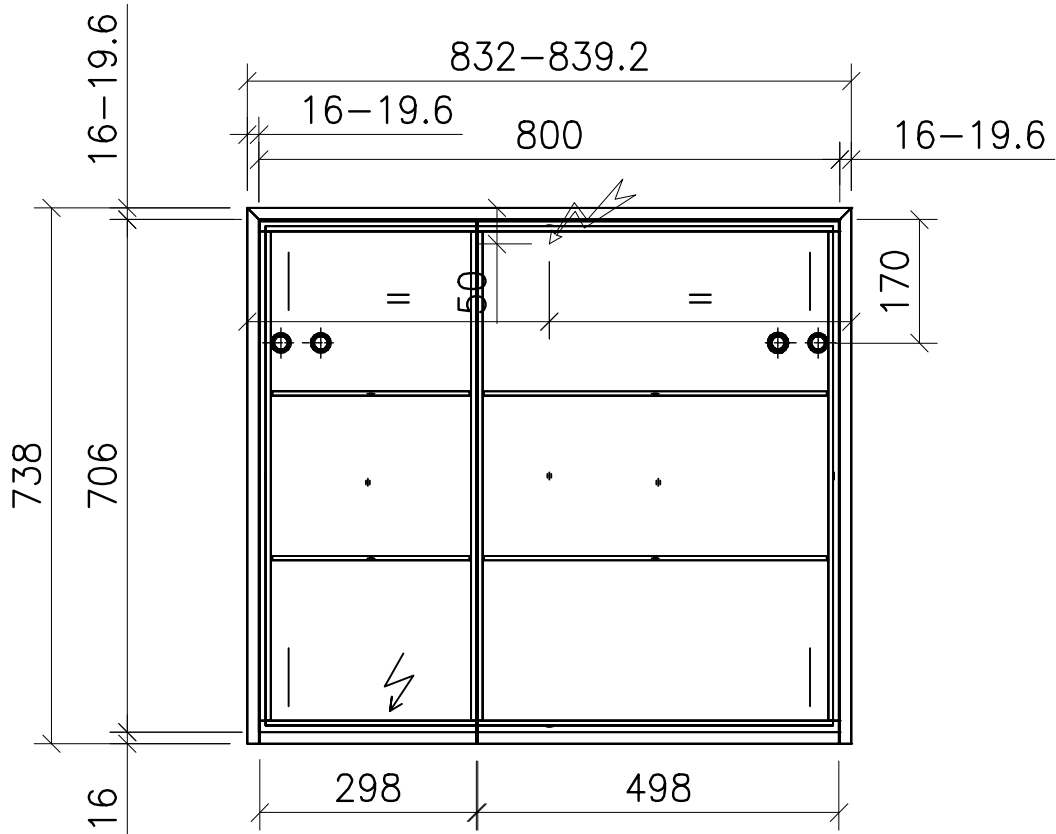

FROIDEVAUX

Massskizze / Dessin technique Spiegelschrank / Armoire de toilette AURORA MUR 80 cm

Materialdicke (Gem. Preisliste)

Fortuna-Nova 16 mm

Fortuna hochglanz 16 mm

Fortuna mat 18.4 mm

Fortuna Supermat 19-19,6 mm

Fortuna Luxe 19 mm

	Datum	Name
Gezeichnet	28.04.19	V. Wolfer
Geprüft		
Geändert		
Massstab	1:10	
Artikelnr.		
Zeichnung	Aurora_Mur.dwg	