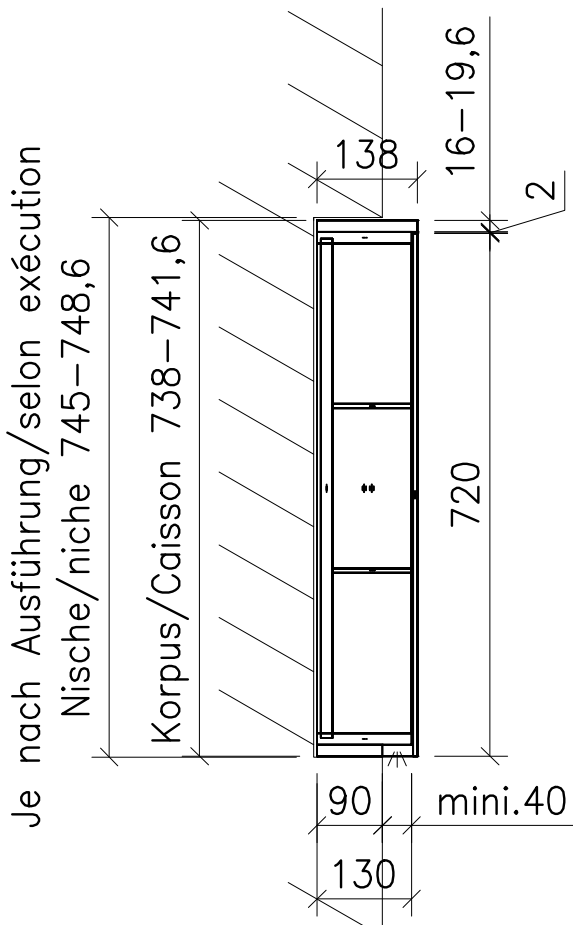

FROIDEVAUX

Massskizze / Dessin technique Spiegelschrank / Armoire de toilette AURORA MUR 80 cm

Materialdicke (Gem. Preisliste)

Fortuna-Nova 16 mm

Fortuna hochglanz 16 mm

Fortuna mat 18.4 mm

Fortuna Supermat 19-19,6 mm

Fortuna Luxe 19 mm

	Datum	Name
Gezeichnet	28.04.19	V. Wolfer
Geprüft		
Geändert		
Massstab	1:10	
Artikelnr.		
Zeichnung	Aurora_Mur.dwg	