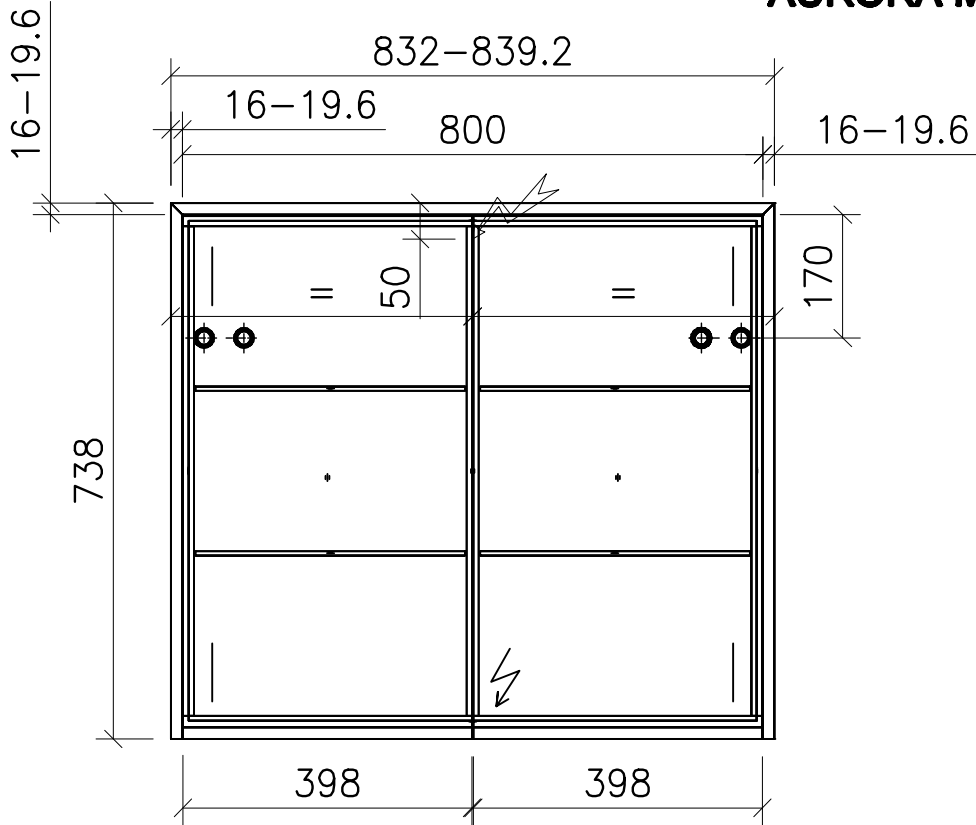

FROIDEVAUX

Massskizze / Dessin technique Spiegelschrank / Armoire de toilette AURORA MUR 80 cm

Materialdicke (Gem. Preisliste)

Fortuna-Nova 16 mm

Fortuna hochglanz 16 mm

Fortuna mat 18.4 mm

Fortuna Supermat 19-19,6 mm

Fortuna Luxe 19 mm

	Datum	Name
Gezeichnet	28.04.19	V. Wolfer
Geprüft		
Geändert		
Massstab	1:10	
Artikelnr.		
Zeichnung	Aurora_Mur.dwg	