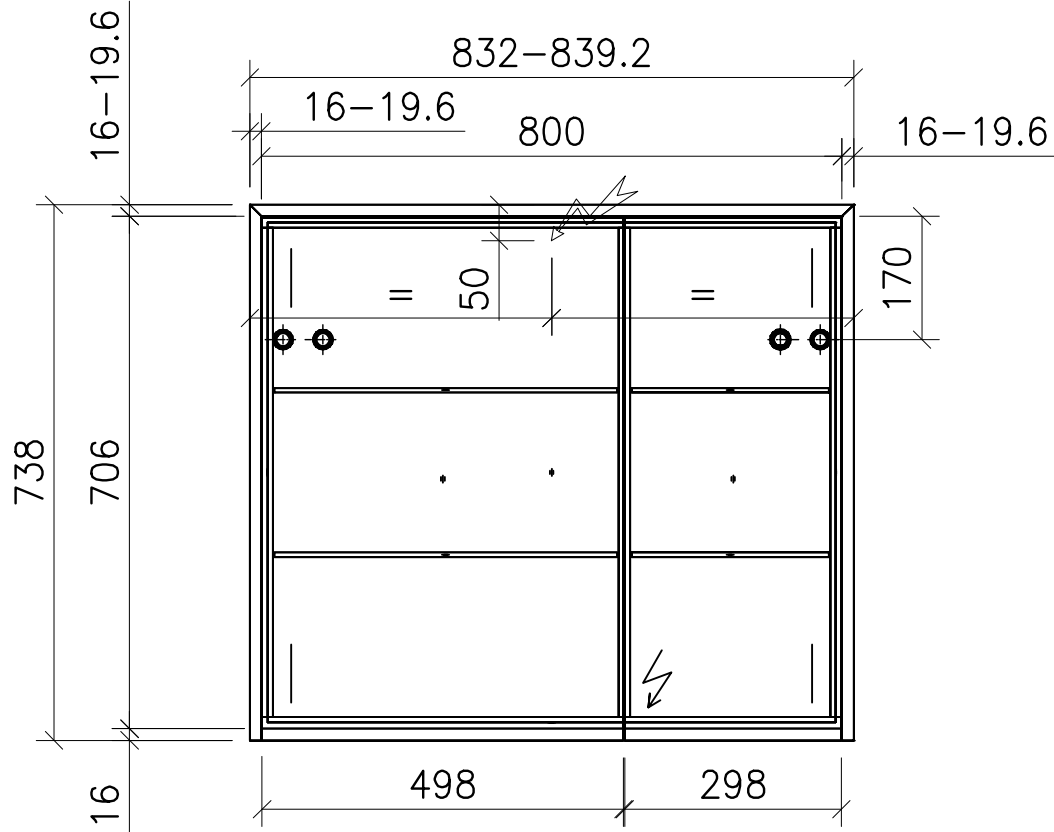

FROIDEVAUX

Massskizze / Dessin technique Spiegelschrank / Armoire de toilette AURORA MUR 80 cm

Je nach Ausführung/selon exécution
Nische/niche 745-748,6

Korpus/Caisson 738-741,6

Materialdicke (Gem. Preisliste)

Fortuna-Nova 16 mm

Fortuna hochglanz 16 mm

Fortuna mat 18.4 mm

Fortuna Supermat 19-19,6 mm

Fortuna Luxe 19 mm

	Datum	Name
Gezeichnet	28.04.19	V. Wolfer
Geprüft		
Geändert		
Massstab	1:10	
Artikelnr.		
Zeichnung	Aurora_Mur.dwg	