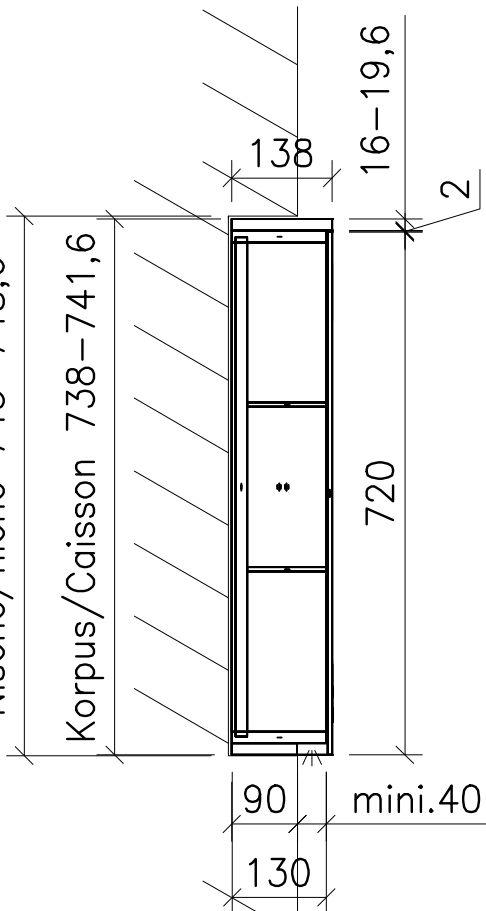

FROIDEVAUX

Massskizze / Dessin technique Spiegelschrank / Armoire de toilette AURORA MUR 80 cm

Je nach Ausführung/selon exécution
Nische/niche 745-748,6

Korpus/Caisson 738-741,6

Materialdicke (Gem. Preisliste)

Fortuna-Nova 16 mm

Fortuna hochglanz 16 mm

Fortuna mat 18.4 mm

Fortuna Supermat 19-19,6 mm

Fortuna Luxe 19 mm

	Datum	Name
Gezeichnet	28.04.19	V. Wolfer
Geprüft		
Geändert		
Massstab	1:10	
Artikelnr.		
Zeichnung	Aurora_Mur.dwg	