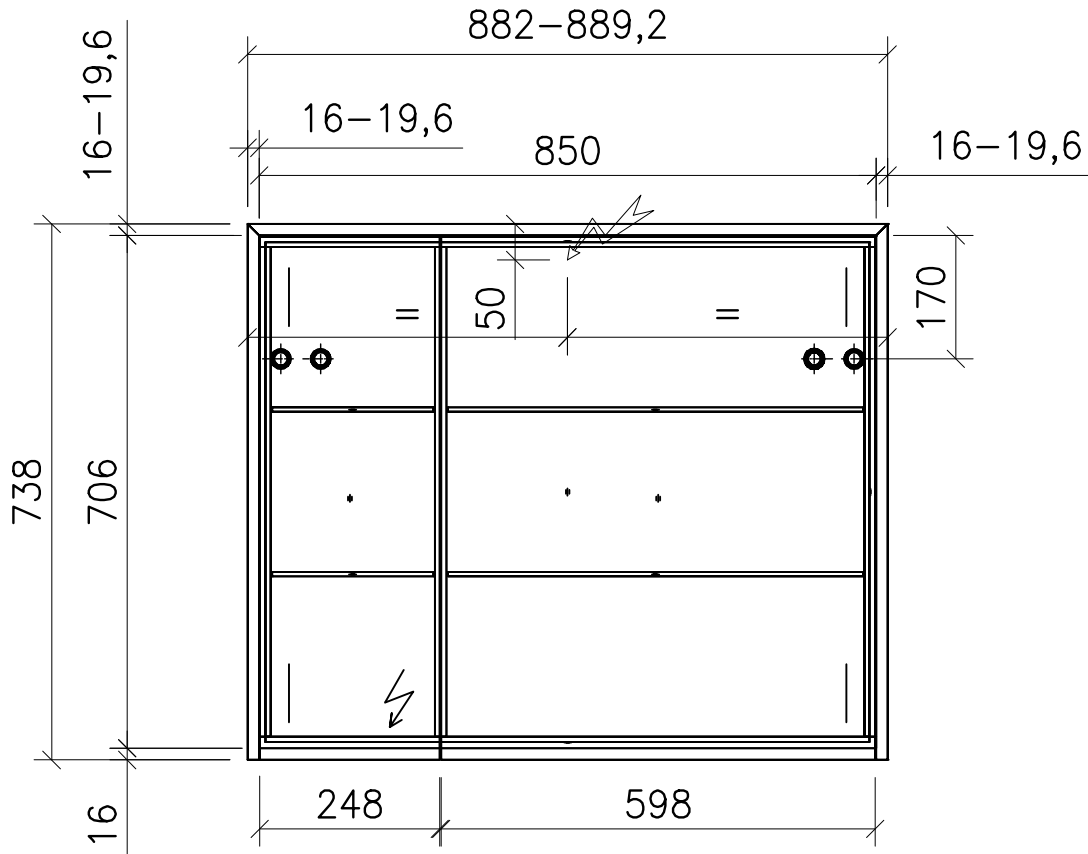

FROIDEVAUX

Massskizze / Dessin technique Spiegelschrank / Armoire de toilette AURORA MUR 85 cm

Materialdicke (Gem. Preisliste)

Fortuna-Nova 16 mm

Fortuna hochglanz 16 mm

Fortuna mat 18.4 mm

Fortuna Supermat 19-19,6 mm

Fortuna Luxe 19 mm

| | Datum | Name |
|------------|----------------|-------|
| Gezeichnet | 10.08.18 | E.Rey |
| Geprüft | | |
| Geändert | | |
| Massstab | 1:10 | |
| Artikelnr. | | |
| Zeichnung | Aurora_Mur.dwg | |