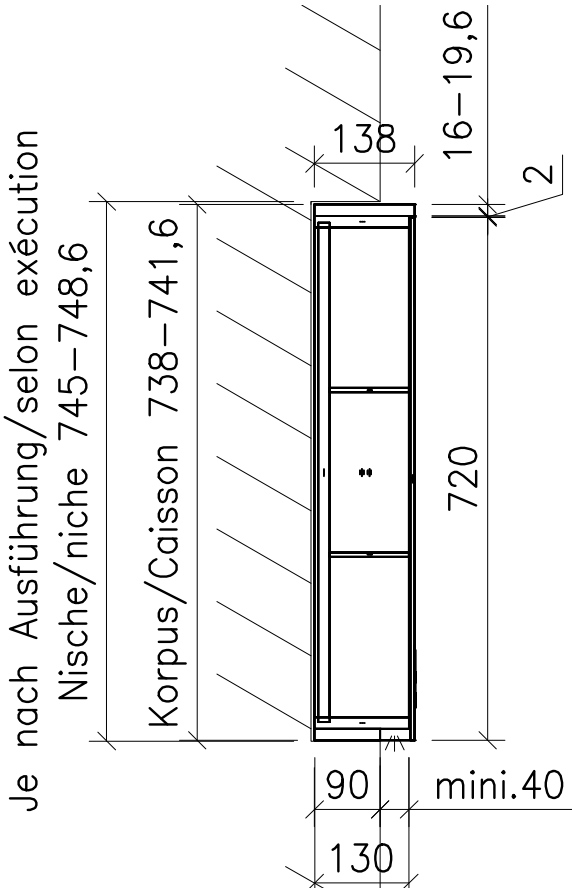

FROIDEVAUX

Massskizze / Dessin technique Spiegelschrank / Armoire de toilette AURORA MUR 85 cm

Materialdicke (Gem. Preisliste)

Fortuna-Nova 16 mm

Fortuna hochglanz 16 mm

Fortuna mat 18.4 mm

Fortuna Supermat 19-19,6 mm

Fortuna Luxe 19 mm

| | Datum | Name |
|------------|----------------|-------|
| Gezeichnet | 10.08.18 | E.Rey |
| Geprüft | | |
| Geändert | | |
| Massstab | 1:10 | |
| Artikelnr. | | |
| Zeichnung | Aurora_Mur.dwg | |