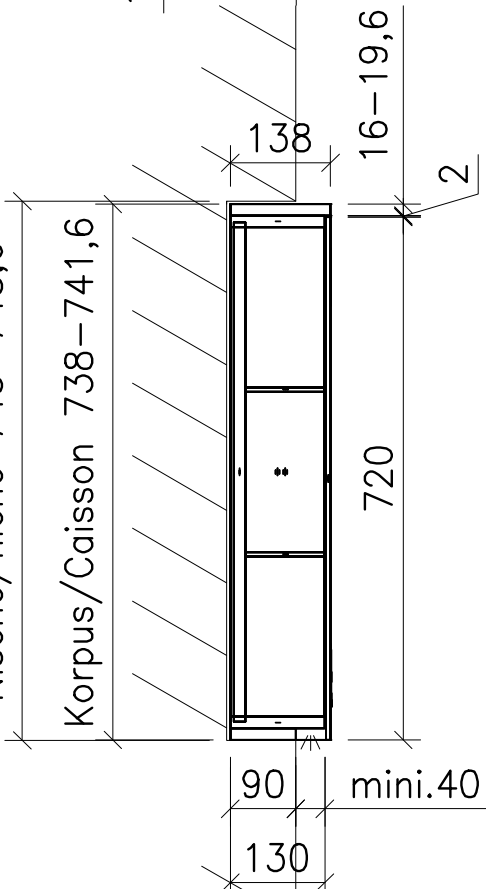

FROIDEVAUX

Massskizze / Dessin technique Spiegelschrank / Armoire de toilette AURORA MUR 90 cm

Je nach Ausführung/selon exécution
Nische/niche 745-748,6

Korpus/Caisson 738-741,6

Materialdicke (Gem. Preisliste)

Fortuna-Nova 16 mm

Fortuna hochglanz 16 mm

Fortuna mat 18.4 mm

Fortuna Supermat 19-19,6 mm

Fortuna Luxe 19 mm

	Datum	Name
Gezeichnet	26.03.19	V. Wolfer
Geprüft		
Geändert		
Massstab	1:10	
Artikelnr.		
Zeichnung	Aurora_Mur.dwg	