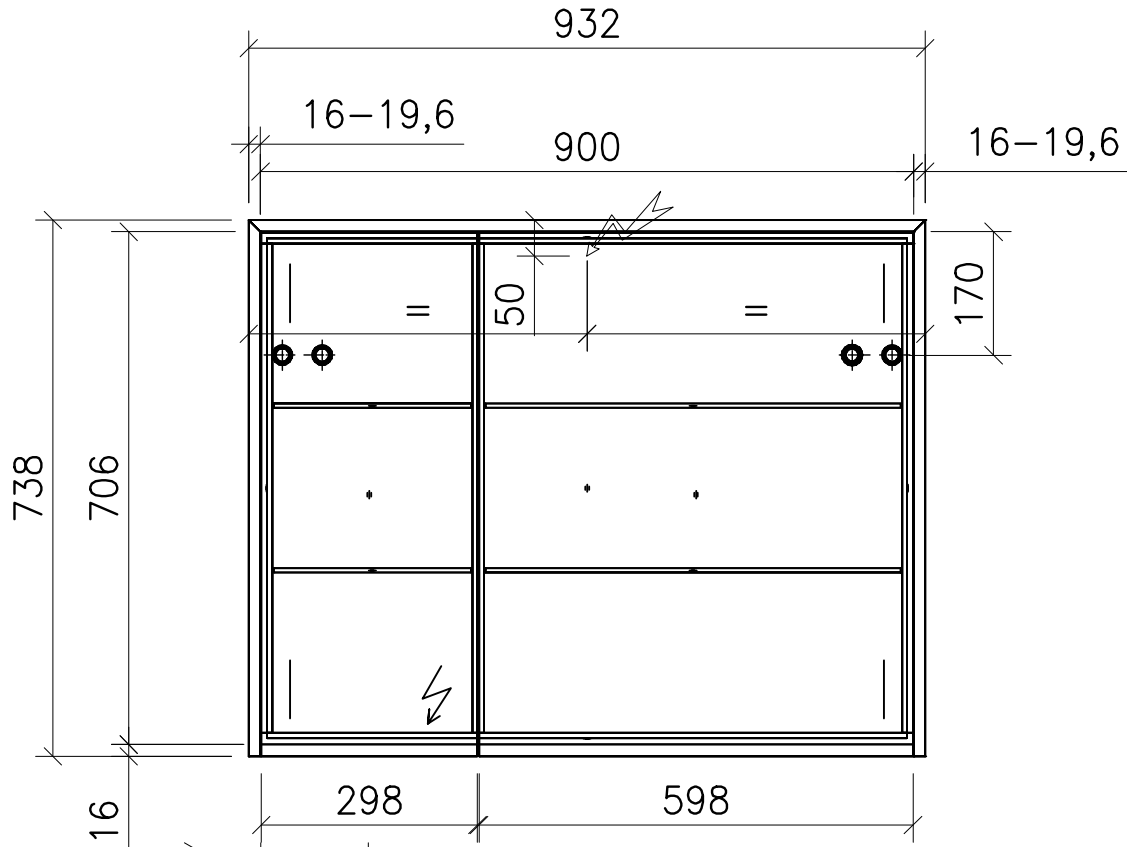

FROIDEVAUX

Massskizze / Dessin technique Spiegelschrank / Armoire de toilette AURORA MUR 90 cm

Je nach Ausführung/selon exécution
Nische/niche 745-748,6

Korpus/Caisson 738-741,6

Materialdicke (Gem. Preisliste)

Fortuna-Nova 16 mm

Fortuna hochglanz 16 mm

Fortuna mat 18.4 mm

Fortuna Supermat 19-19,6 mm

Fortuna Luxe 19 mm

	Datum	Name
Gezeichnet	26.03.19	V. Wolfer
Geprüft		
Geändert		
Massstab	1:10	
Artikelnr.		
Zeichnung	Aurora_Mur.dwg	