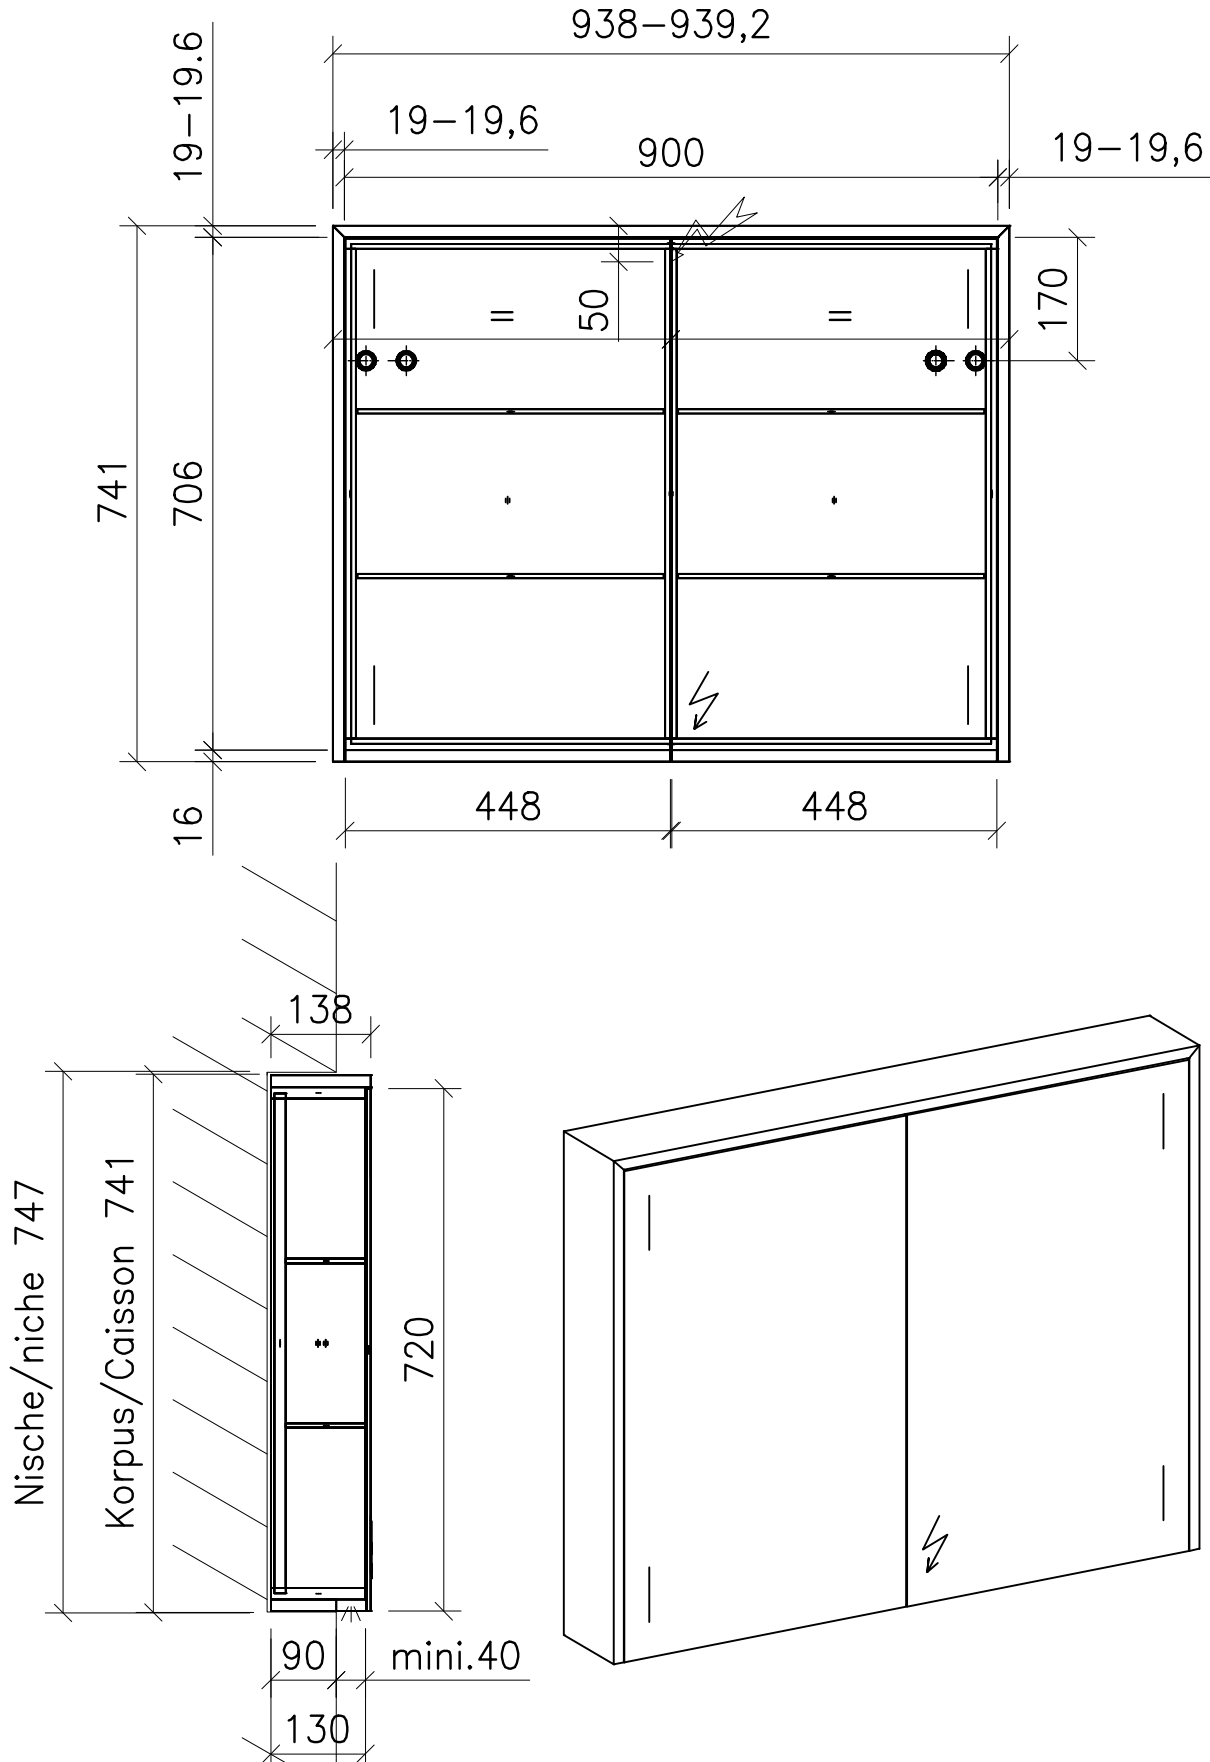

## Massskizze / Dessin technique Spiegelschrank / Armoire de toilette AURORA MUR 90 cm

### Materialdicke (Gem. Preisliste)

Fortuna-Nova 16 mm

Fortuna hochglanz 16 mm

Fortuna mat 18.4 mm

Fortuna Supermat 19-19,6 mm

Fortuna Luxe 19 mm

	Datum	Name
Gezeichnet	26.03.19	V. Wolfer
Geprüft		
Geändert		
Massstab	1:10	
Artikelnr.		
Zeichnung	Aurora_Mur_40-90.dwg	