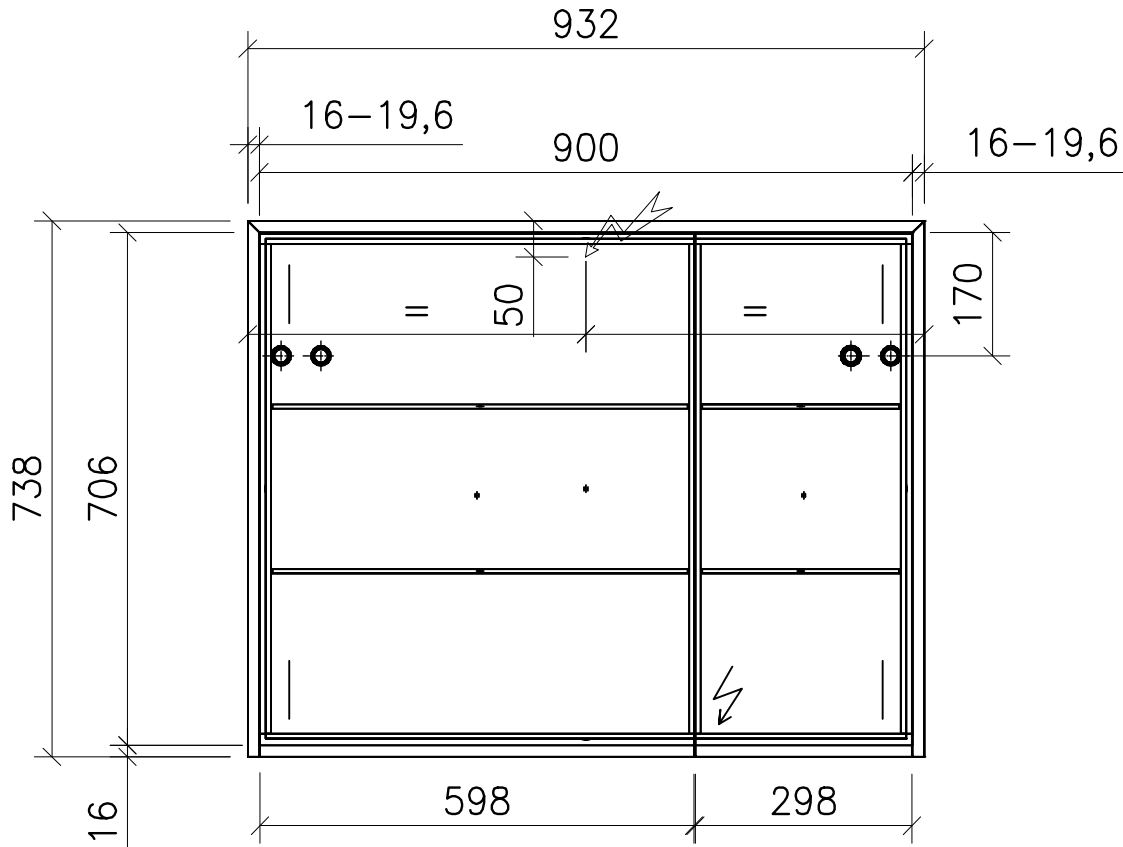

## Massskizze / Dessin technique Spiegelschrank / Armoire de toilette AURORA MUR 90 cm

### Materialdicke (Gem. Preisliste)

Fortuna-Nova 16 mm

Fortuna hochglanz 16 mm

Fortuna mat 18.4 mm

Fortuna Supermat 19-19,6 mm

Fortuna Luxe 19 mm

	Datum	Name
Gezeichnet	26.03.19	V. Wolfer
Geprüft		
Geändert		
Massstab	1:10	
Artikelnr.		
Zeichnung	Aurora_Mur.dwg	