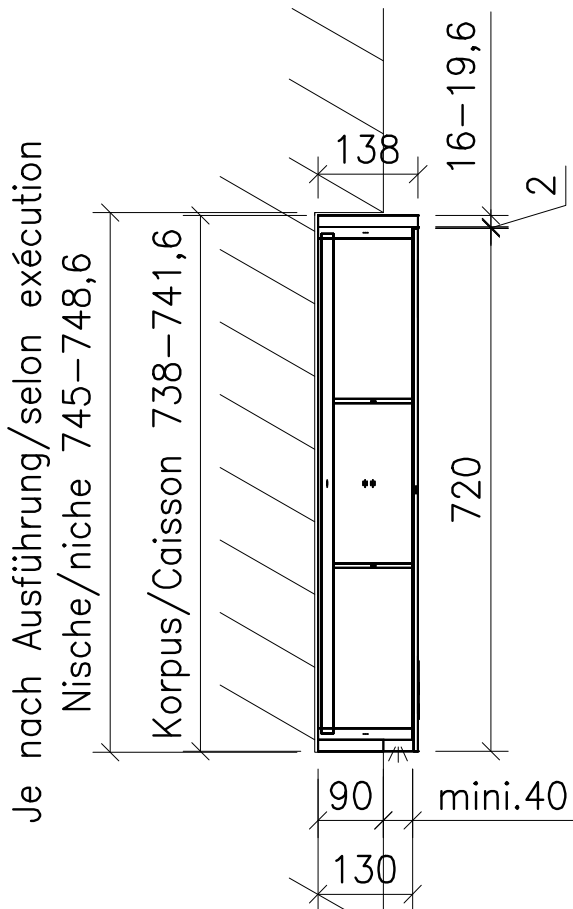

## Massskizze / Dessin technique Spiegelschrank / Armoire de toilette AURORA MUR 90 cm

### Materialdicke (Gem. Preisliste)

Fortuna-Nova 16 mm

Fortuna hochglanz 16 mm

Fortuna mat 18.4 mm

Fortuna Supermat 19-19,6 mm

Fortuna Luxe 19 mm

	Datum	Name
Gezeichnet	26.03.19	V. Wolfer
Geprüft		
Geändert		
Massstab	1:10	
Artikelnr.		
Zeichnung	Aurora_Mur.dwg	