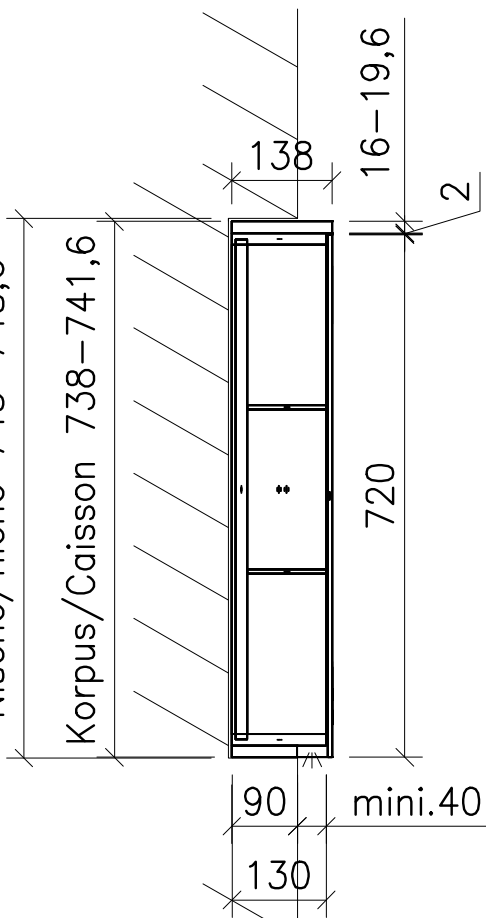

Je nach Ausführung/selon exécution
Nische/niche 745-748,6

Materialdicke (Gem. Preisliste)
Fortuna-Nova 16 mm
Fortuna hochglanz 16 mm
Fortuna mat 18.4 mm
Fortuna Supermat 19-19,6 mm
Fortuna Luxe 19 mm

	Datum	Name
Gezeichnet	10.08.18	E.Rey
Geprüft		
Geändert		
Massstab	1:10	
Artikelnr.		
Zeichnung	Aurora_Mur.dwg	