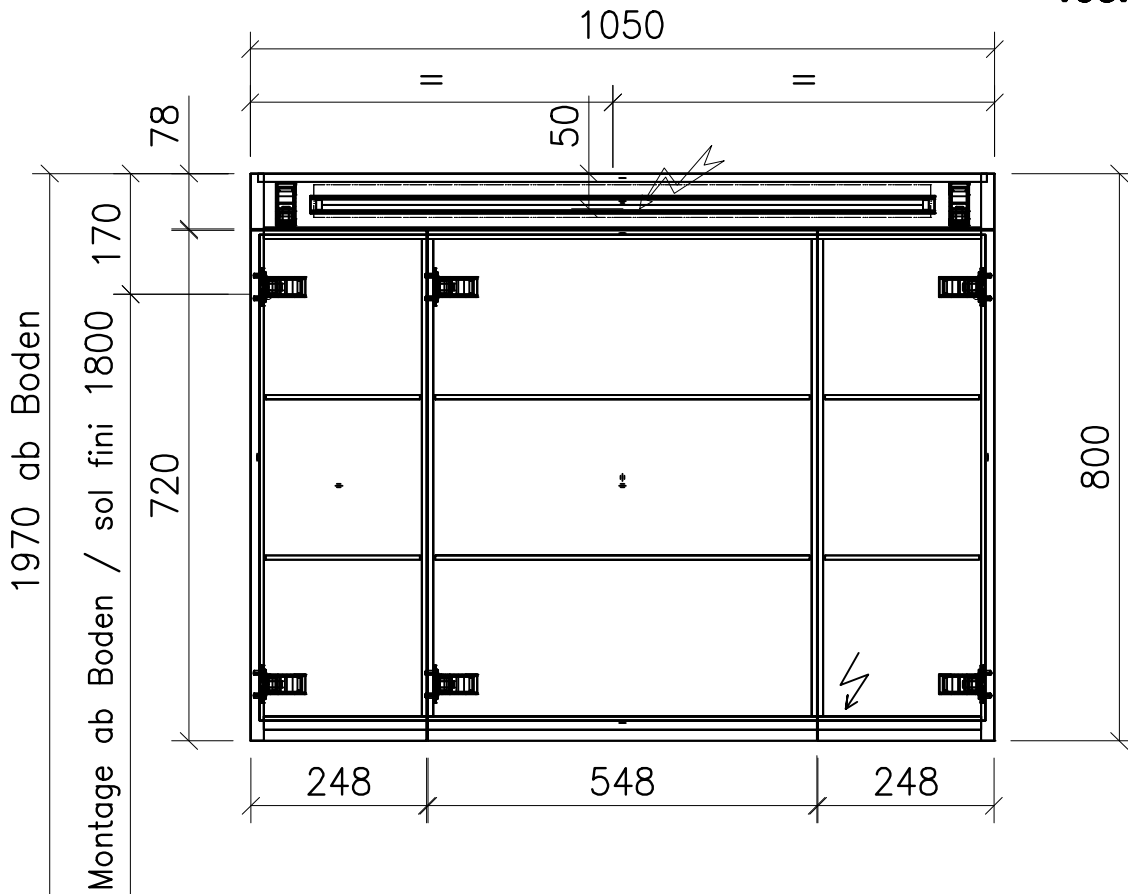

FROIDEVAUX

Spiegelschrank / Armoire de toilette

VIRTO 105 cm

108.105 - 106

	Datum	Name
Gezeichnet	08.09.23	V. Wolfer
Geprüft		
Geändert		
Maßstab	1:10	
Artikelnr.	108.105-106	
Zeichnung	105 cm 25-55-25.dwg	