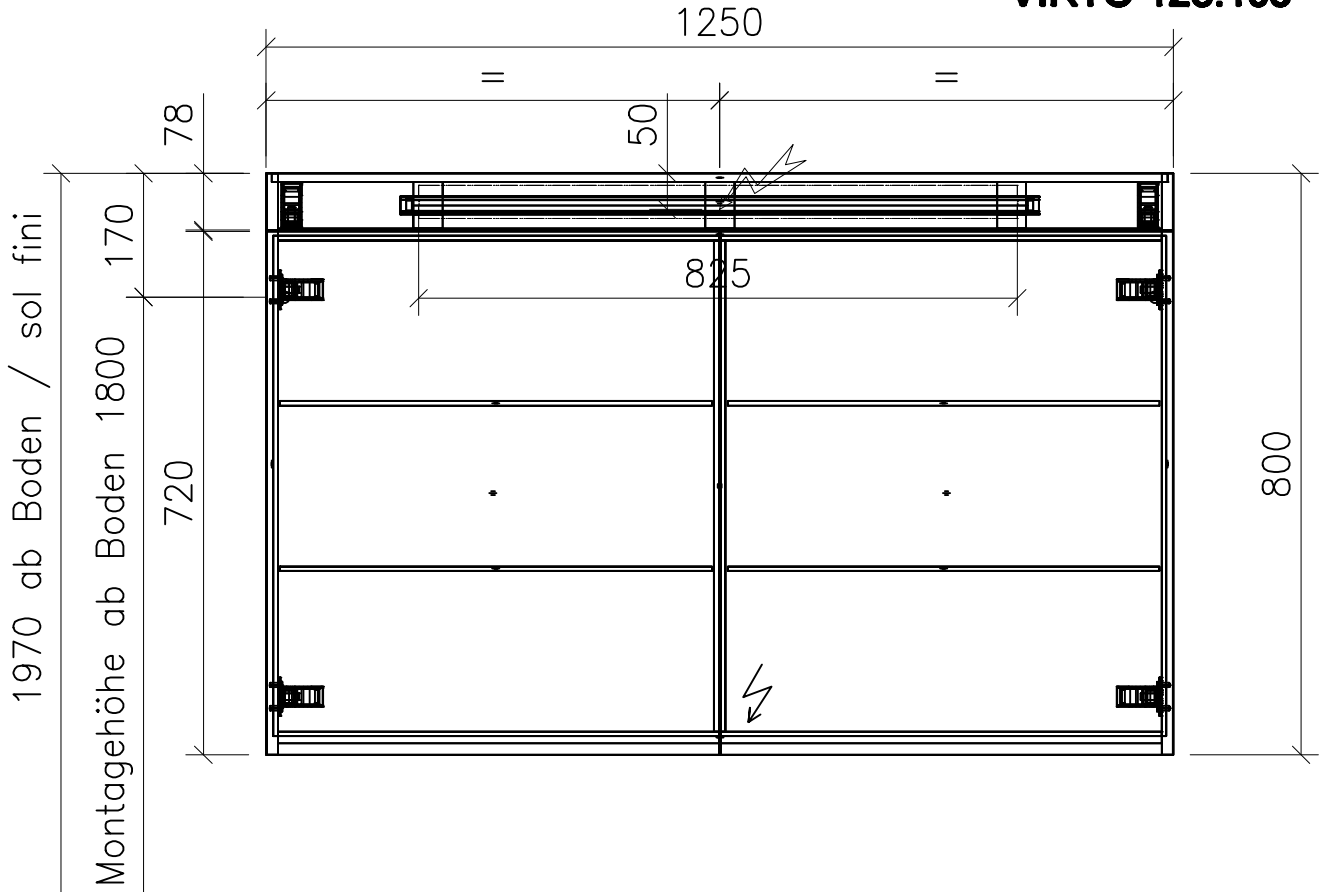

**FROIDEVAUX**

**Massskizze / Dessin technique  
Spiegelschrank / Armoire de toilette**

**VIRTO 128.105 - 106**

	Datum	Name
Gezeichnet	11.01.12	E.Rey
Geprüft		
Geändert		
Massstab	1:10	
Artikelnr.	108.100 - 101	
Zeichnung	125 cm 2-türig.dwg	