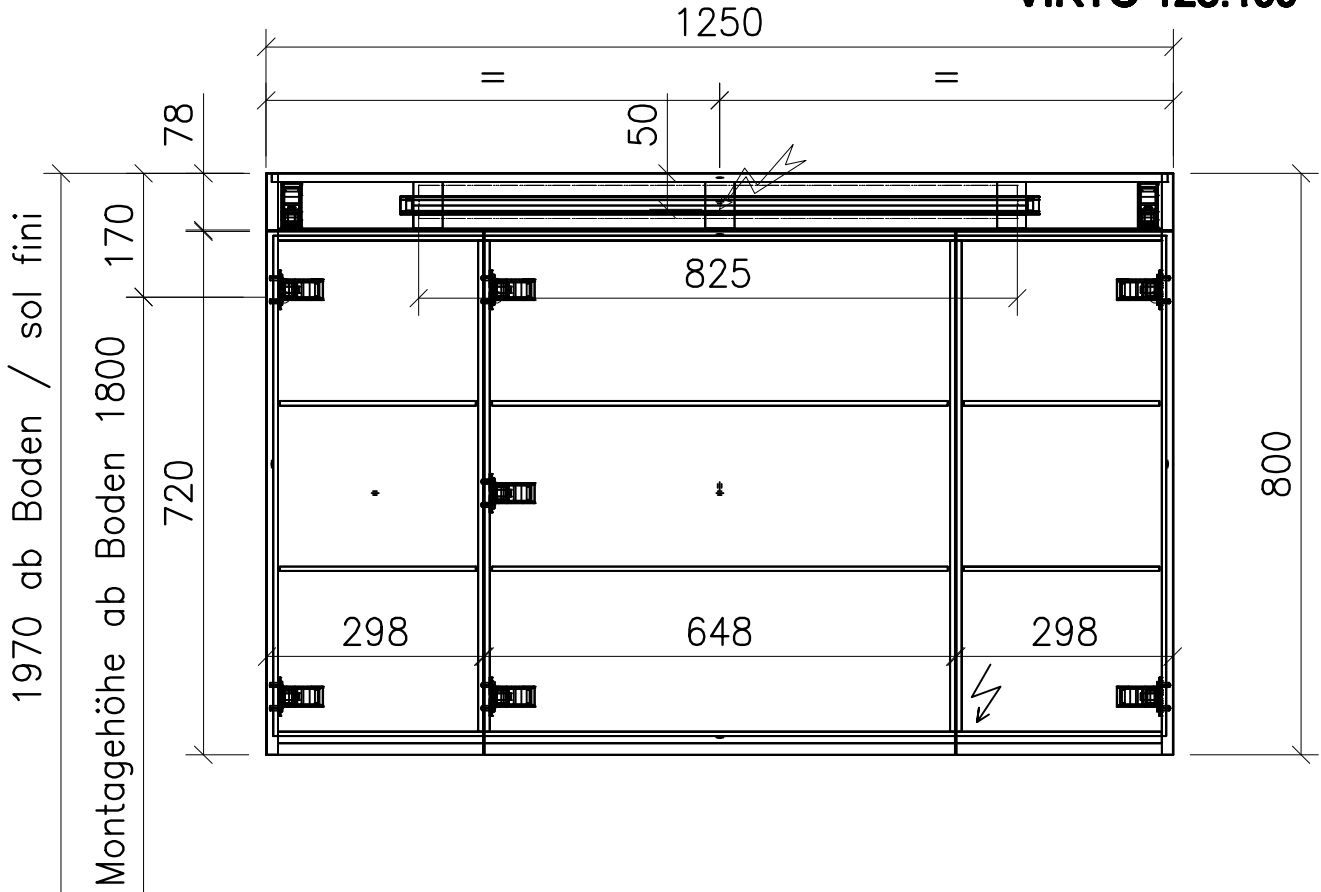

FROIDEVAUX

Massskizze / Dessin technique Spiegelschrank / Armoire de toilette

VIRTO 128.100 - 101

	Datum	Name
Gezeichnet	11.01.12	E.Rey
Geprüft		
Geändert		
Massstab	1:10	
Artikelnr.	128.100 - 101	
Zeichnung	125 cm 30-65-30.dwg	