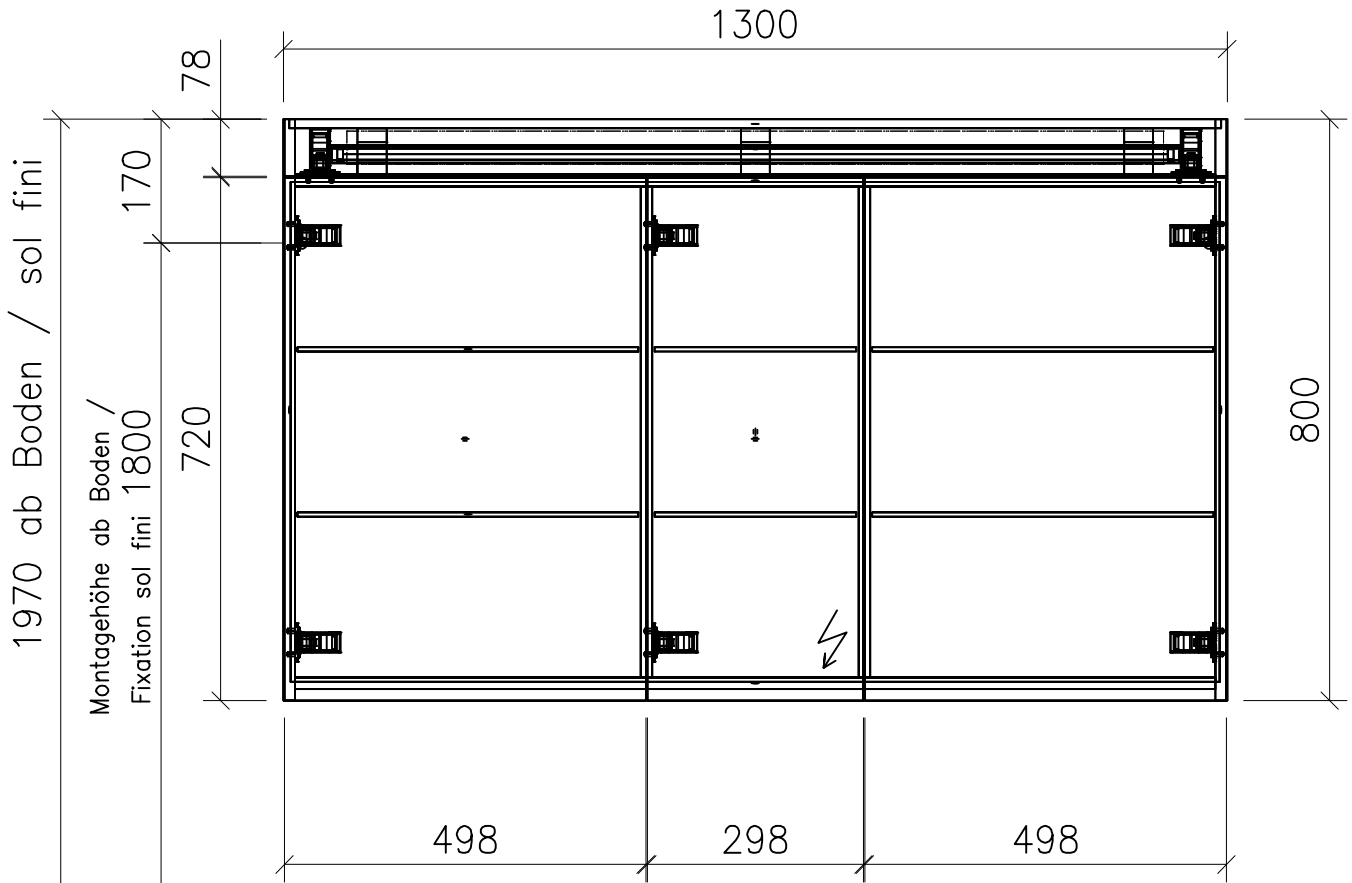

# FROIDEVAUX

Massskizze / Dessin technique  
Spiegelschrank VIRTO 130 cm  
133.105 - 106

	Datum	Name
Gezeichnet	06.08.12	E.Rey
Geprüft		
Geändert		
Massstab	1:10	
Artikelnr.	133.105-133.106	
Zeichnung	130 cm 50-30-50.dwg	