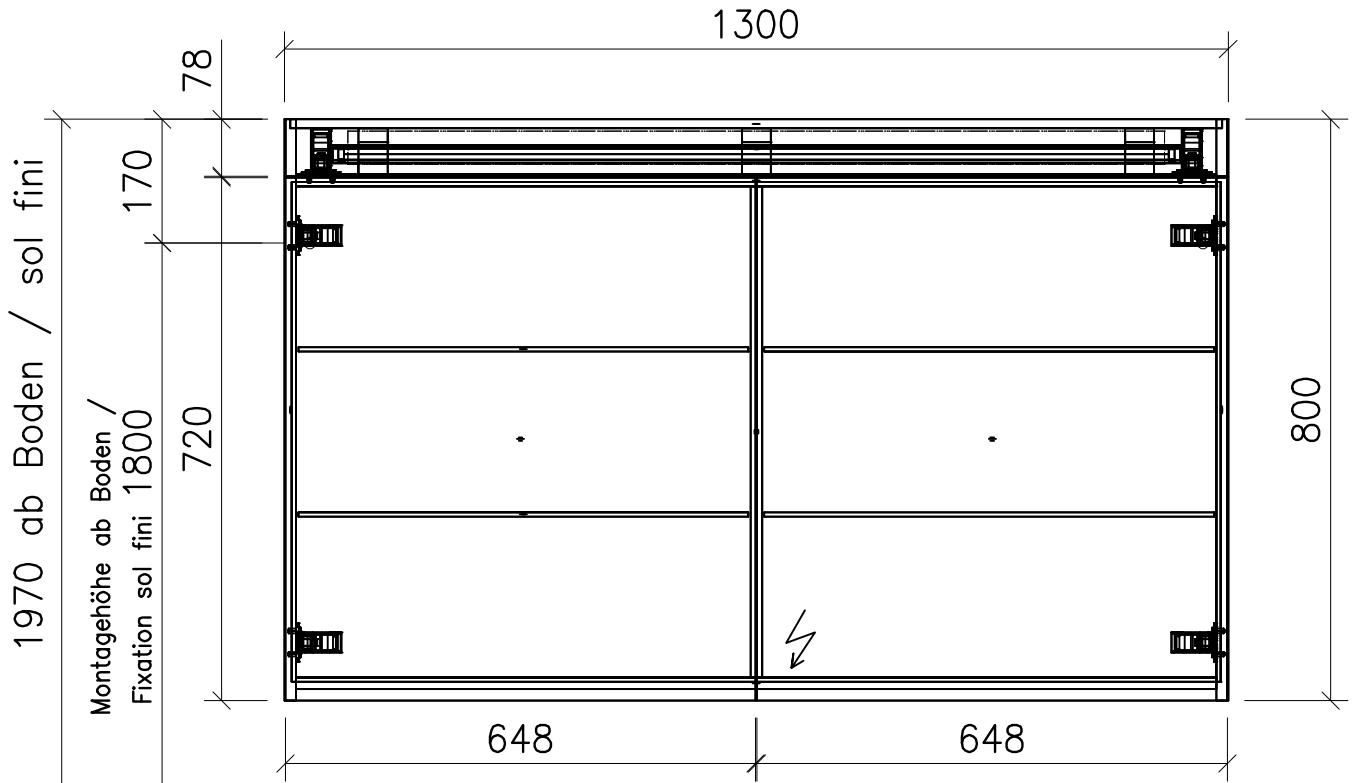

FROIDEVAUX

Massskizze / Dessin technique Spiegelschrank VIRTO 130 cm

133.100 - 101

Gezeichnet	Datum	Name
Geprüft	06.08.12	E.Rey
Geändert		
Massstab	1:10	
Artikelnr.	133.105-133.106	
Zeichnung	130 cm 65-65.dwg	