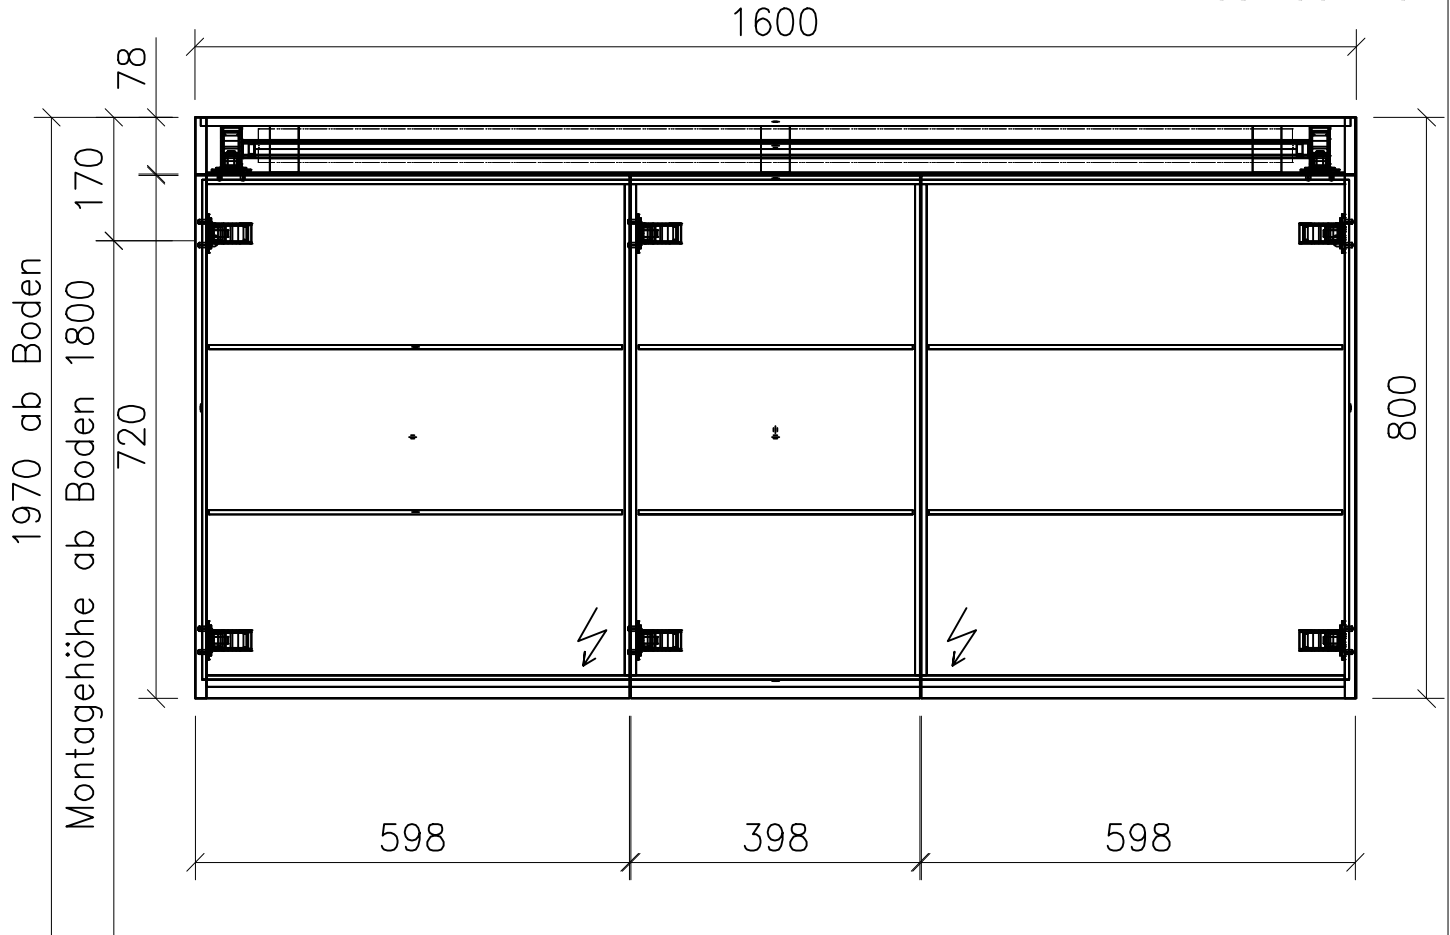

FROIDEVAUX

Massskizze / Dessin technique Spiegelschrank VIRTO 160 cm

163.100 - 101

	Datum	Name
Gezeichnet	11.01.12	E.Rey
Geprüft		
Geändert		
Massstab	1:10	
Artikelnr.	108.100 - 101	
Zeichnung	160 cm 60-40-60.dwg	