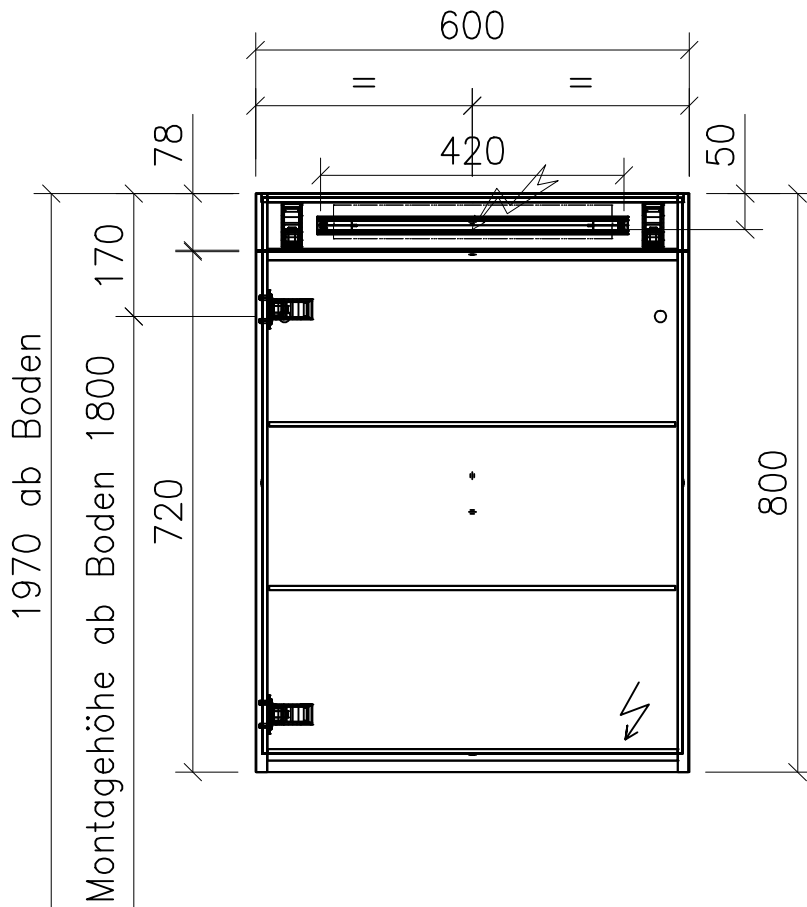

FROIDEVAUX

Massskizze / Dessin technique
Spiegelschrank / Armoire de toilette VIRTO

063.100 -101

	Datum	Name
Gezeichnet	11.06.12	E.Rey
Geprüft		
Geändert		
Massstab	1:10	
Artikelnr.		
Zeichnung	60cm 1-türig.dwg	