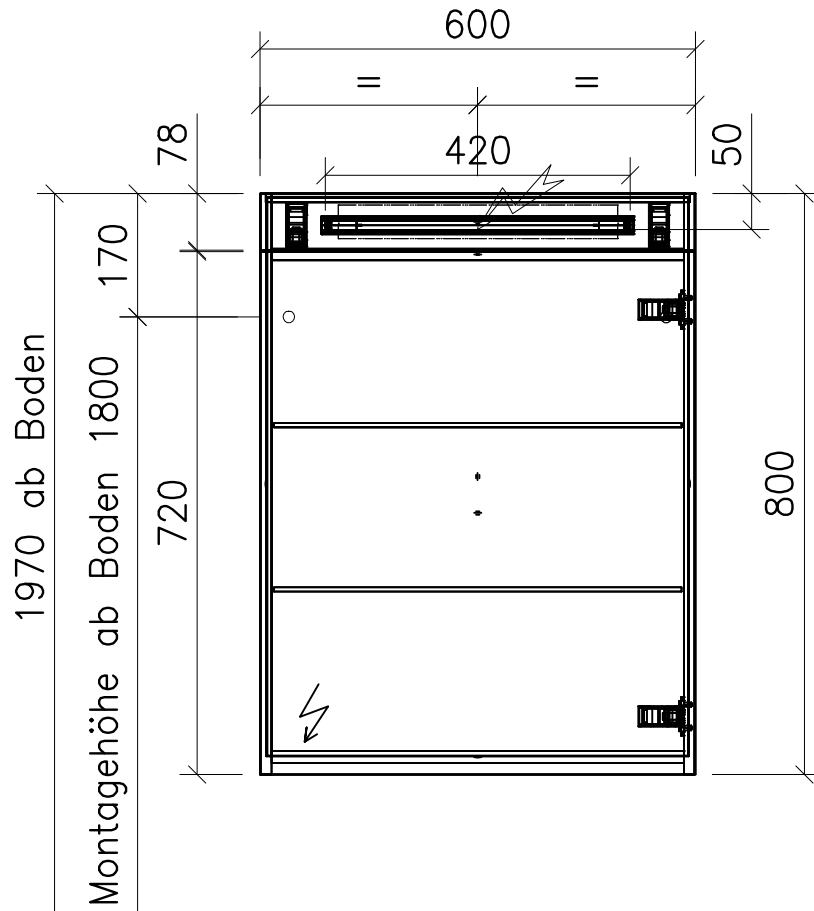

FROIDEVAUX

Massskizze / Dessin technique
Spiegelschrank / Armoire de toilette VIRTO

063.105 -106

	Datum	Name
Gezeichnet	11.06.12	E.Rey
Geprüft		
Geändert		
Massstab	1:10	
Artikelnr.		
Zeichnung	60cm 1-türig.dwg	