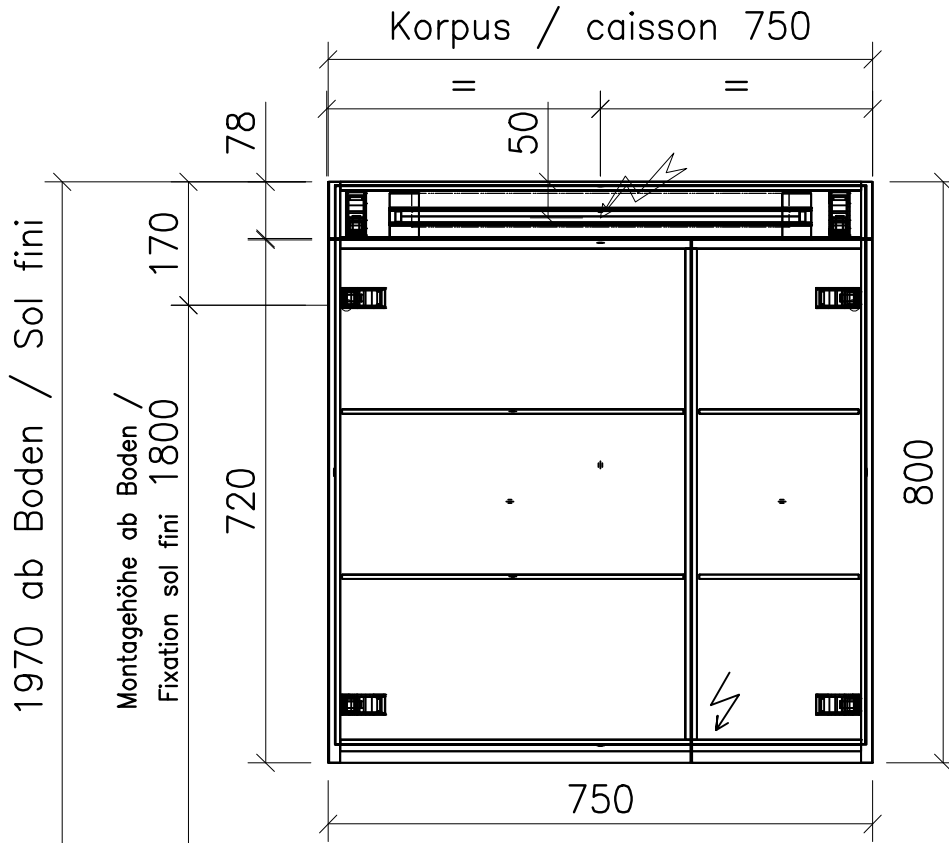

FROIDEVAUX

Massskizze / Dessin technique

Spiegelschrank VIRTO 75 cm

078.105 - 106

	Datum	Name
Gezeichnet	06.08.12	E.Rey
Geprüft		
Geändert		
Massstab	1:10	
Artikelnr.	083.105 - 083.106	
Zeichnung	75 cm 50-25 cm.dwg	