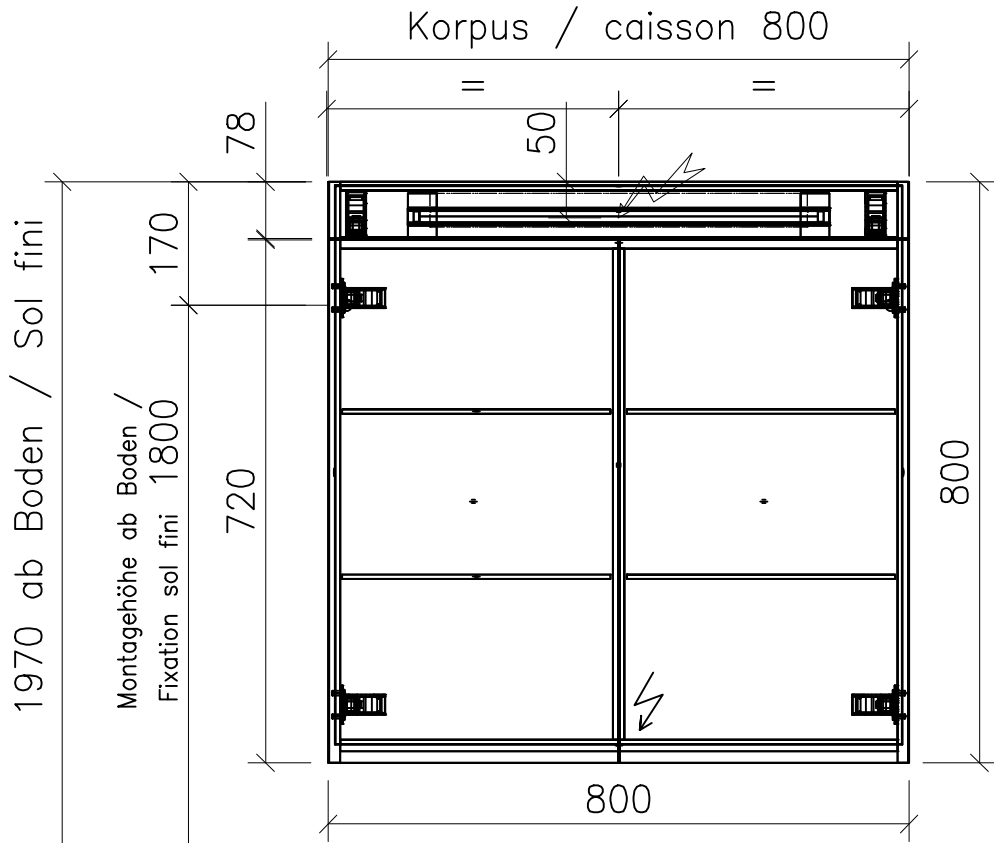

FROIDEVAUX

Massskizze / Dessin technique

Spiegelschrank VIRTO 80 cm

083.105 - 106

	Datum	Name
Gezeichnet	06.08.12	E.Rey
Geprüft		
Geändert		
Massstab	1:10	
Artikelnr.	083.105 - 083.106	
Zeichnung	80 cm 40-40 cm.dwg	