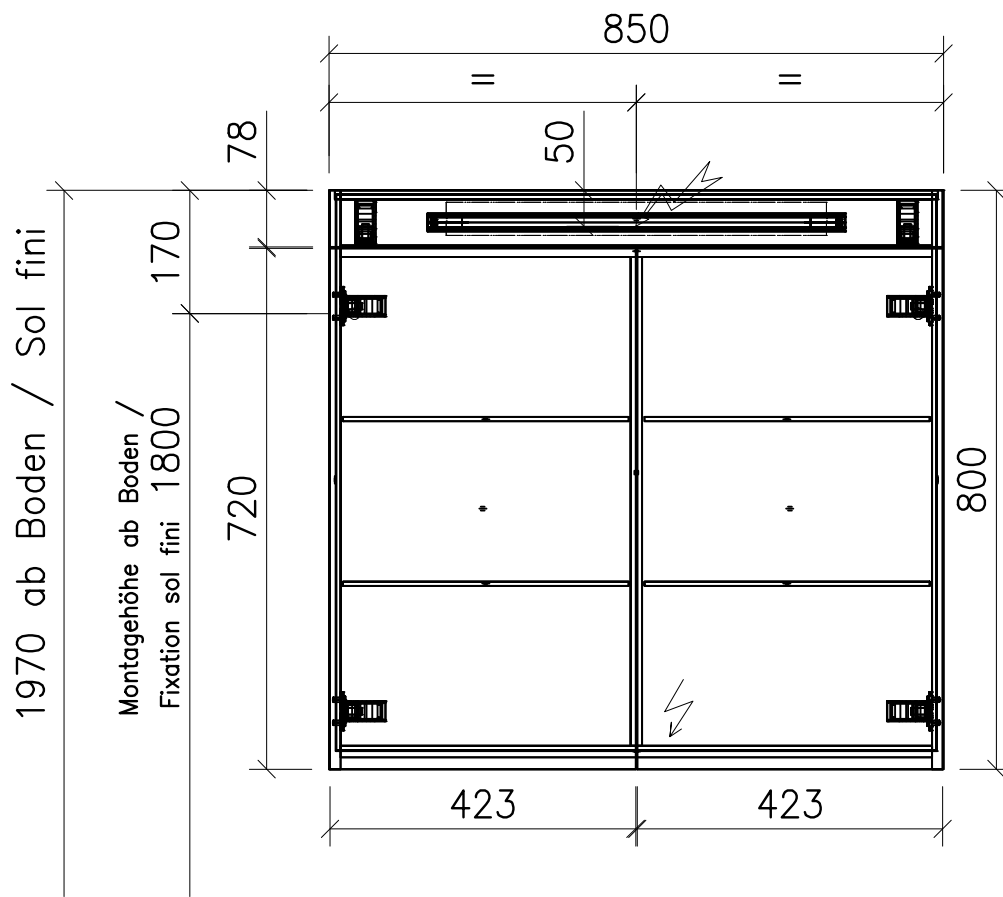

## Spiegelschrank / Armoire de toilette VIRTO

088.100 / 101

	Datum	Name
Gezeichnet	13.11.12	E.Rey
Geprüft		
Geändert		
Maßstab	1:10	
Artikelnr.		
Zeichnung	85cm 42,5-42,5.dwg	