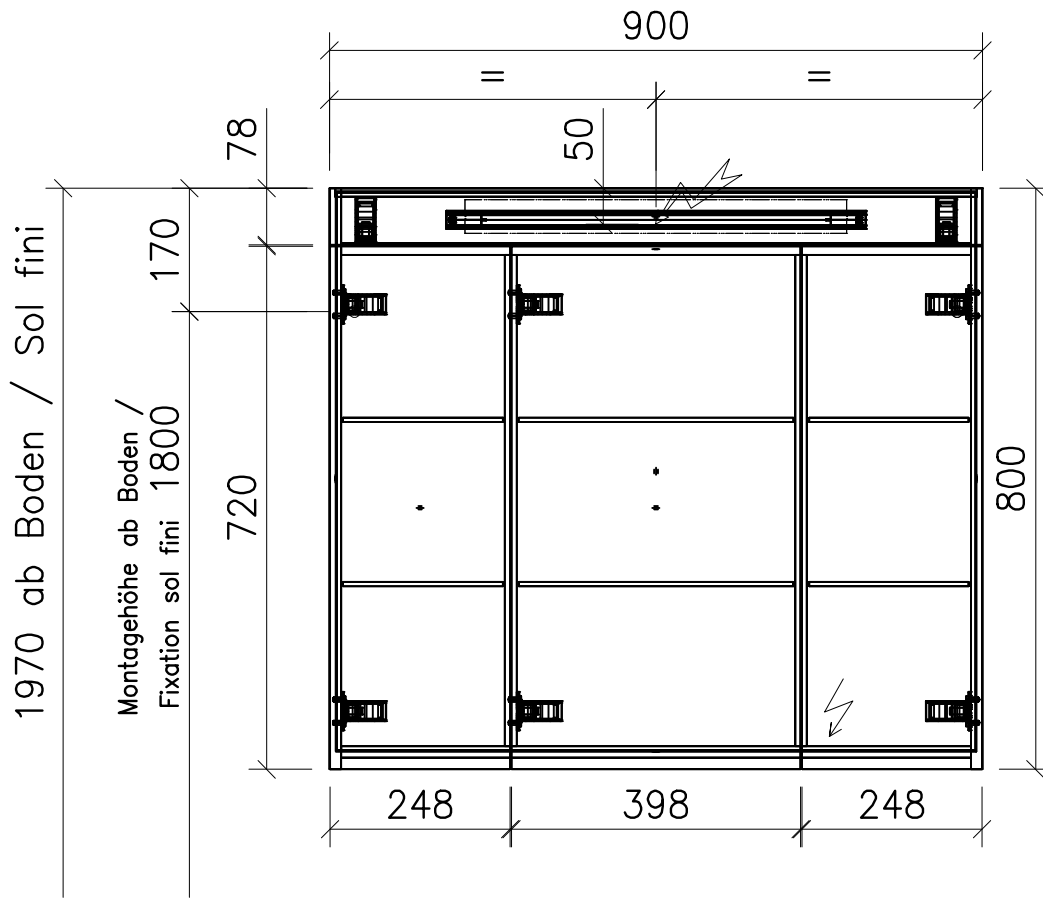

FROIDEVAUX

Massskizze / Dessin technique Spiegelschrank / Armoire de toilette VIRTO

093.175 / 176

	Datum	Name
Gezeichnet	13.11.12	E.Rey
Geprüft		
Geändert		
Massstab	1:10	
Artikelnr.		
Zeichnung	90cm 25-40-25.dwg	