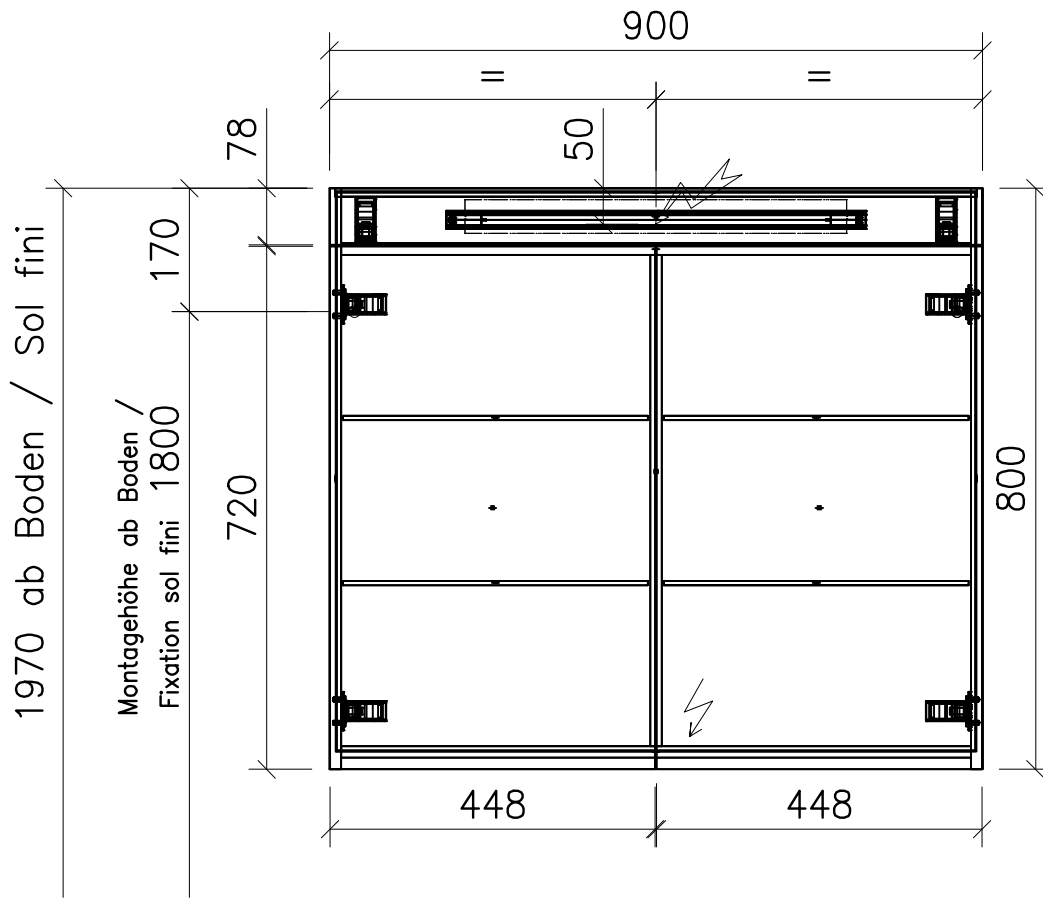

FROIDEVAUX

Massskizze / Dessin technique
Spiegelschrank / Armoire de toilette VIRTO

093.105 / 106

	Datum	Name
Gezeichnet	13.11.12	E.Rey
Geprüft		
Geändert		
Massstab	1:10	
Artikelnr.		
Zeichnung	90cm 45-45.dwg	